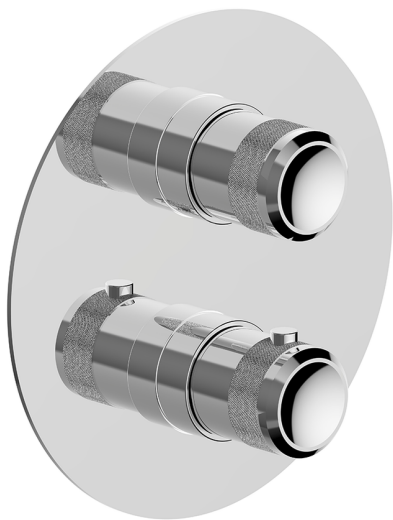

Completo Termostatico per One-Box CHRONOS_CR0BT030

MODELLO **CR0BT030**

Completo Termostatico per One-Box, con devia stop 1-2-3 uscite, profondità minima di installazione 67 mm, senza parte incasso, per art. ZB00B030-ZB00B031

FINITURE DISPONIBILI

-  **21** 21 Cromo
-  **2F** 2F Nichel Spazzolato
-  **2Q** 2Q Black Titanium

CARATTERISTICHE

Ricambio Cartuccia **24.04A.PP**
Cartuccia Termostatica Plus P 8X20
 Installazione **Incasso**
 Parti Incasso necessarie **ZB00B031**
ZB00B030

DeviaStop

La tecnologia Devia Stop di Huber consente con un semplice movimento rotativo di gestire la portata dell'acqua e di scegliere la modalità d'erogazione (soffione, doccia a mano).

Termostatico

Il Termostatico Huber è il tuo personale gestore dell'acqua che ti aiuta a gestire e controllare acqua ed energia senza sprechi.

One-Box Universale per incasso, per termostatico o monocomando 1 o 2 o 3 uscite, senza parte esterna, con silenziosi, con guarnizione per sigillatura

FINITURE DISPONIBILI

04 04 Senza Finitura

CARATTERISTICHE