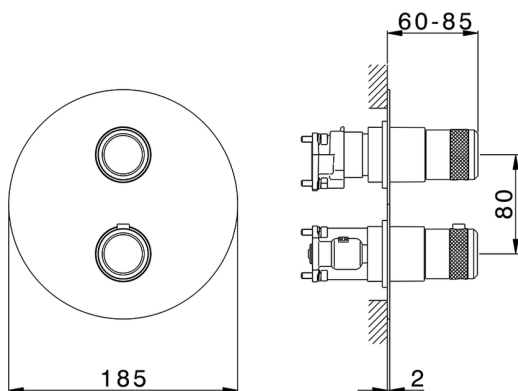

Completo Termostatico per One-Box CHRONOS_CR0BT030

MODELLO **CR0BT030**

Completo Termostatico per One-Box, con devia stop 1-2-3 uscite, profondità minima di installazione 67 mm, senza parte incasso, per art. ZB00B030-ZB00B031

FINITURE DISPONIBILI

-  **21** 21 Cromo
-  **2F** 2F Nichel Spazzolato
-  **2Q** 2Q Black Titanium

CARATTERISTICHE

Ricambio Cartuccia **24.04A.PP**
Cartuccia Termostatica Plus P 8X20
 Installazione **Incasso**
 Parti Incasso necessarie **ZB00B031**
ZB00B030