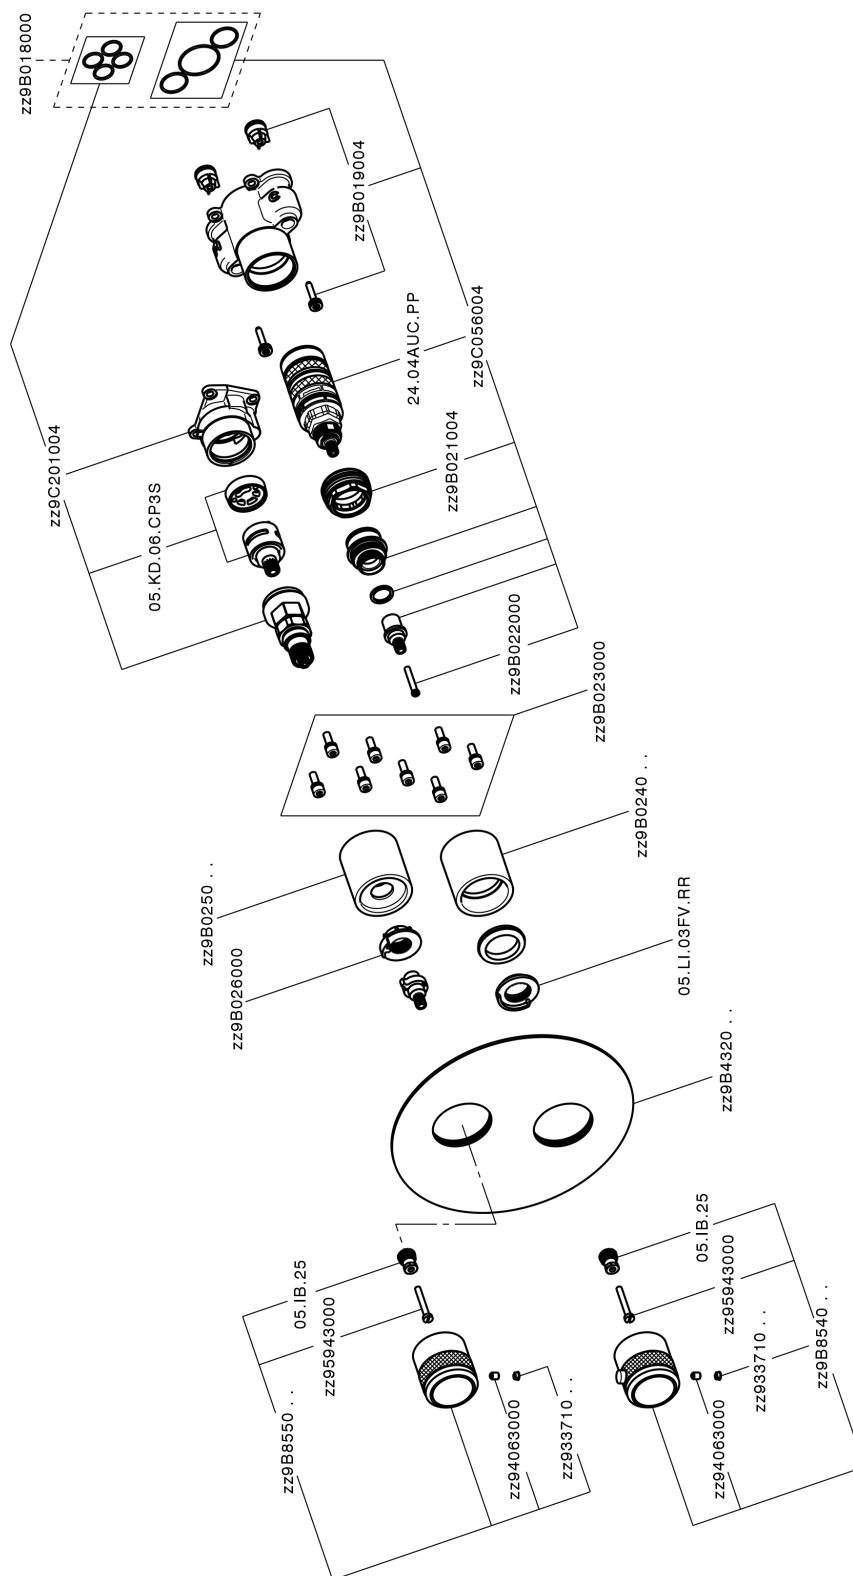

Completo Termostatico per One-Box CHRONOS_CR0BT030

CR0BT030

<http://www.huberitalia.com/completo-termostatico-per-one-box-chronos-cr0bt030>