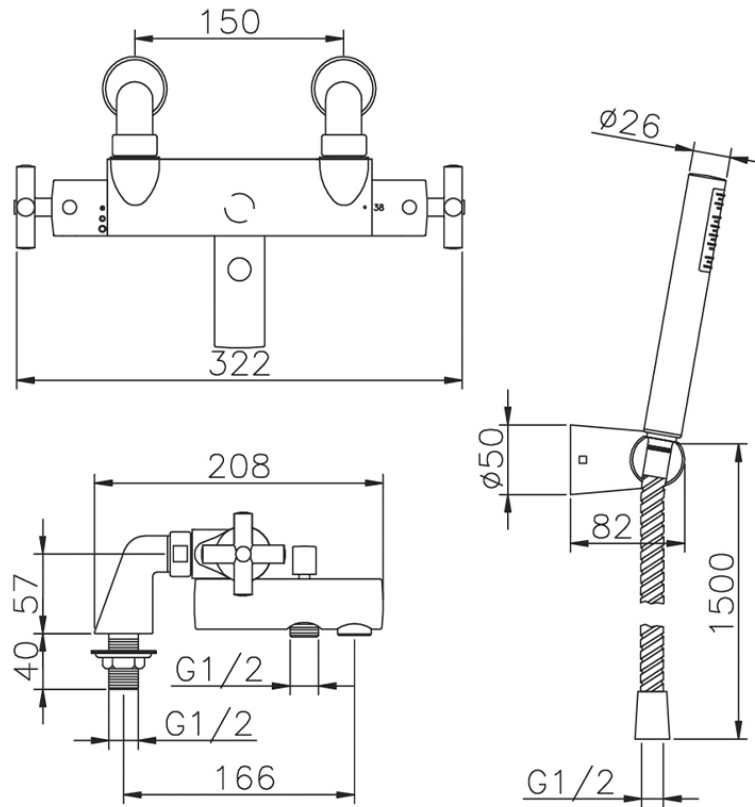

Miscelatore termostatico vasca completo SUITE_SUD28010

SUD28010

<http://www.huberitalia.com/miscelatore-termostatico-vasca-completo-suite-sud28010>

2025-04-04