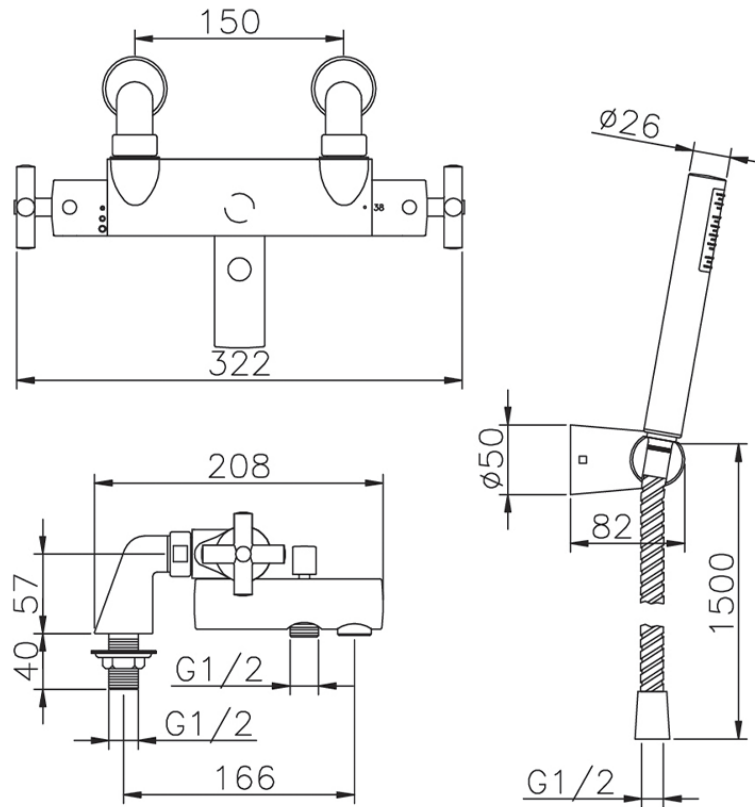

Miscelatore termostatico vasca completo SUITE\_SUD28010

SUD28010

<http://www.huberitalia.com/miscelatore-termostatico-vasca-completo-suite-sud28010>

2025-04-01