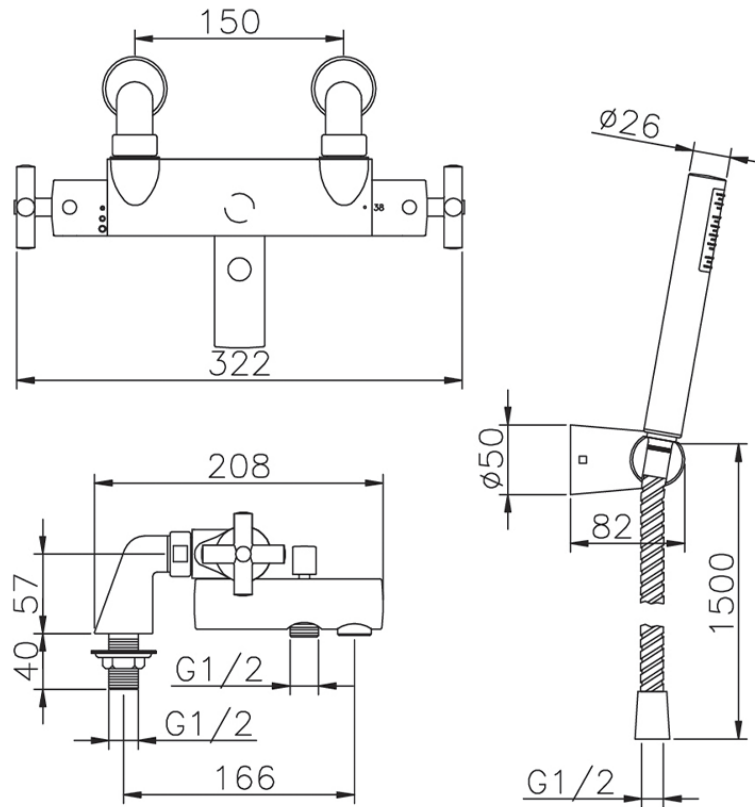

Miscelatore termostatico vasca completo SUITE\_SUD28010

SUD28010

<http://www.huberitalia.com/miscelatore-termostatico-vasca-completo-suite-sud28010>

2025-04-04