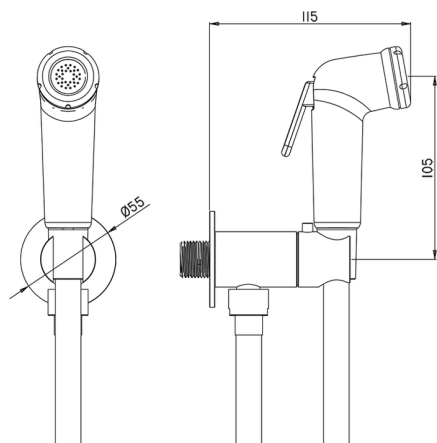

Set doccetta igienica completo COLLETTIVITÀ_BC007925

MODELLO **BC007925**

Set doccetta igienica completo, supporto murale tondo, apertura acqua singola, doccetta igienica in ABS, flex PVC 120 cm

FINITURE DISPONIBILI

CARATTERISTICHE

Doccetta igienica

Doccetta Igienica

Doccetta igienica multiforo, per la cura dell'igiene personale.

2025-04-05