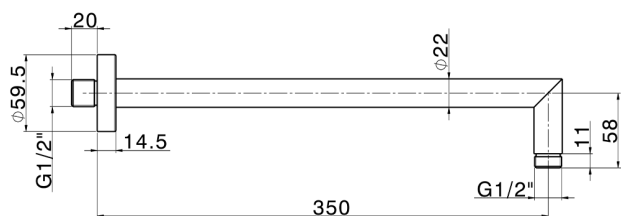

Braccio doccia SHOWER_SS013380

MODELLO **SS013380**

Braccio doccia, L.350 mm D.20,5 mm, Ottone

FINITURE DISPONIBILI

- **21** 21 Cromo
- **2B** 2B Nichel Lucido
- **2P** 2P Oro Rosa
- **40** 40 Nero Opaco
- **4Q** 4Q Bianco Opaco
- **2W** 2W Oro Spazzolato

CARATTERISTICHE

2025-02-05