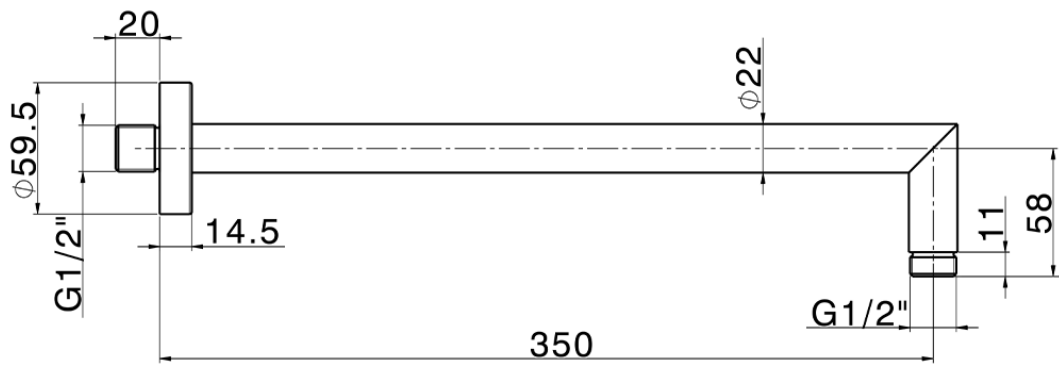

Braccio doccia SHOWER_SS013380

SS013380

<http://www.huberitalia.com/braccio-doccia-shower-ss013380>

2025-02-05