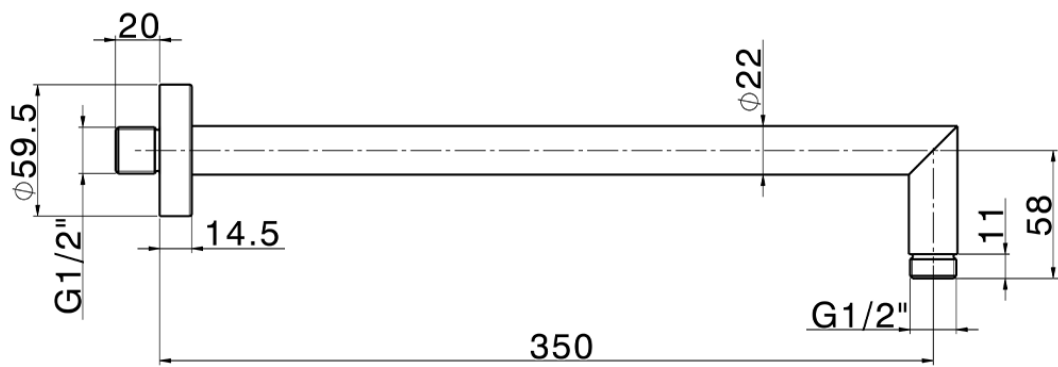

Braccio doccia SHOWER_SS013380

SS013380

<http://www.huberitalia.com/braccio-doccia-shower-ss013380>

2025-02-05