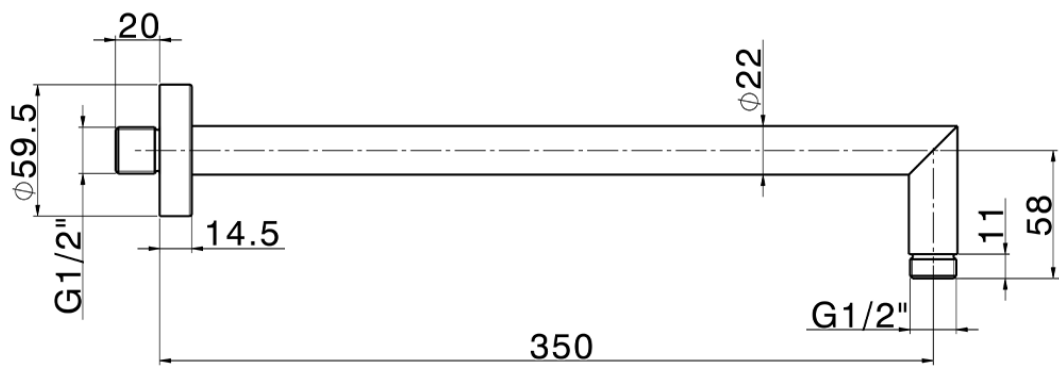

Braccio doccia SHOWER_SS013380

SS013380

<http://www.huberitalia.com/braccio-doccia-shower-ss013380>

2025-02-05