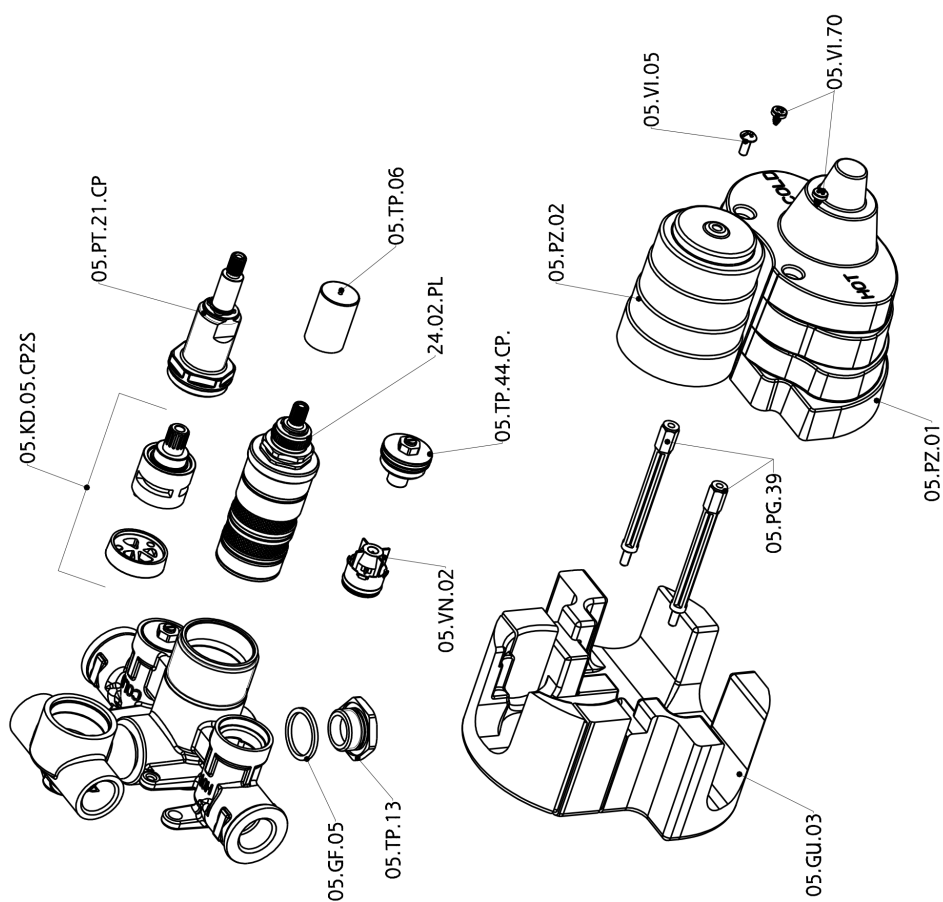

Parte incasso termostatico doccia 2 uscite INCASSO_ZB018101

ZB018101

<http://www.huberitalia.com/parte-incasso-termostatico-doccia-2-uscite-incasso-zb018101>

2025-04-03