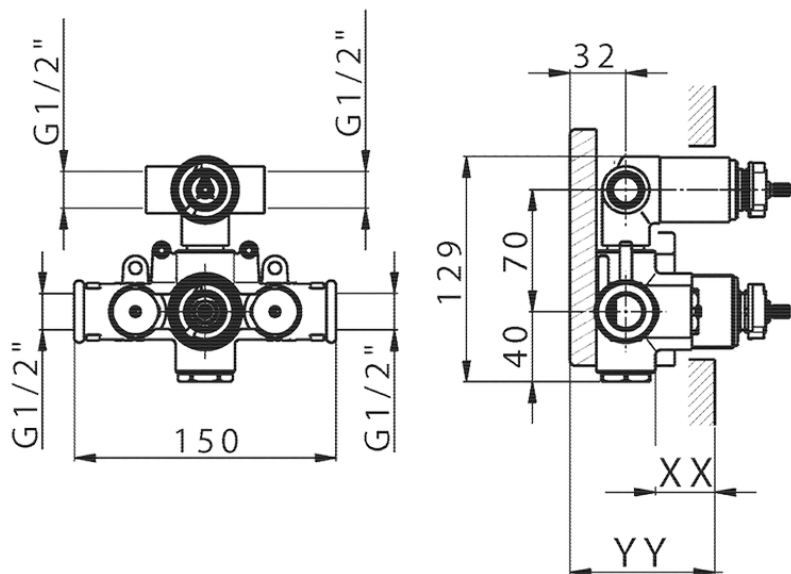

## Parte incasso termostatico doccia 2 uscite INCASSO\_ZB018101

Piastra/Plate/Plaque/Platte/Placa

2-3mm: XX 25-40 YY 76-91

10 mm: XX 16-31 YY 65-80