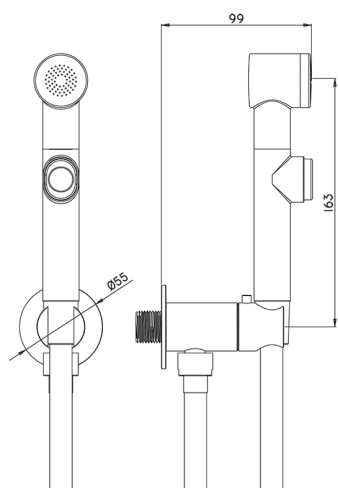

## Set doccetta igienica completo COLLETTIVITÀ\_H3007925

MODELLO **H3007925**

Set doccetta igienica completo, supporto murale tondo, apertura acqua singola, doccetta igienica in ABS, flex PVC 120 cm

FINITURE DISPONIBILI

**21** 21 Cromo

CARATTERISTICHE

**Doccetta igienica**