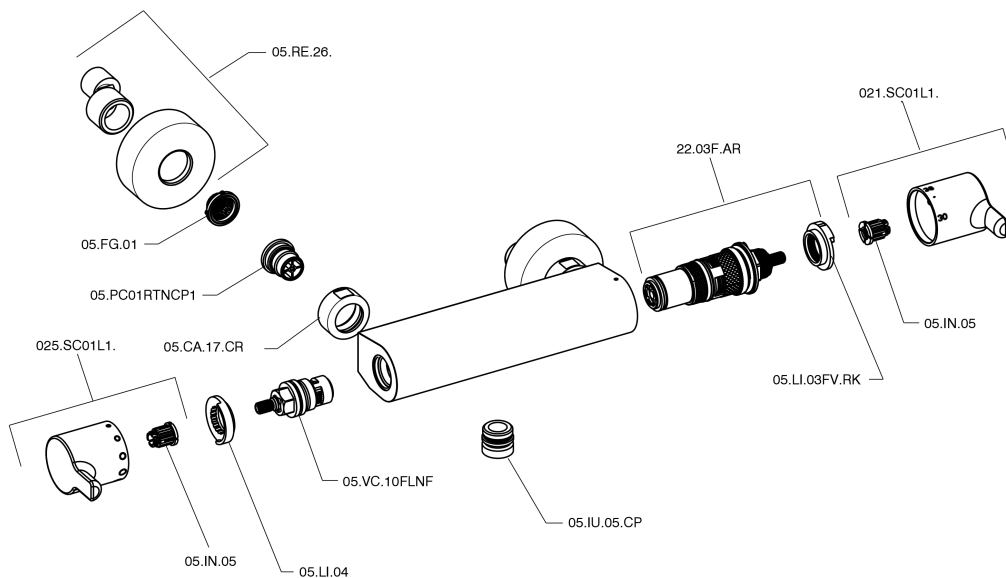

Miscelatore termostatico doccia H2_H2T01010

MODELLO **H2T01010**

Miscelatore termostatico doccia, senza completo doccia, attacco per flessibile 1/2" M

FINITURE DISPONIBILI

21 21 Cromo

CARATTERISTICHE

Ricambio Cartuccia **22.03A.AR - ZZ97080004**

Cartuccia Termostatica Argo 1 (filtro corto)

Termostatico

Il Termostatico Huber è il tuo personale gestore dell'acqua che ti aiuta a gestire e controllare acqua ed energia senza sprechi.

Miscelatore termostatico doccia H2_H2T01010

H2T01010

<http://www.huberitalia.com/miscelatore-termostatico-doccia-h2-h2t01010>

2025-03-14