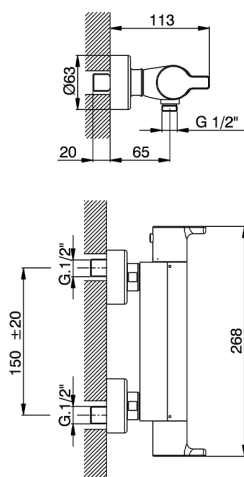

Termostatico

Il Termostatico Huber è il tuo personale gestore dell'acqua che ti aiuta a gestire e controllare acqua ed energia senza sprechi.