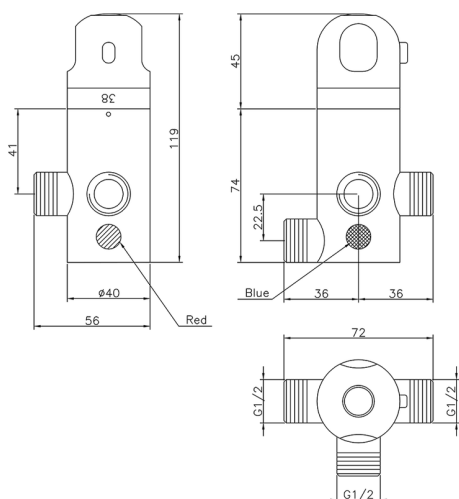

## Miscelatore termostatico sotto boiler COLLETTIVITÀ\_42.01H.

MODELLO **42.01H.**

Miscelatore termostatico sotto boiler

FINITURE DISPONIBILI

CARATTERISTICHE