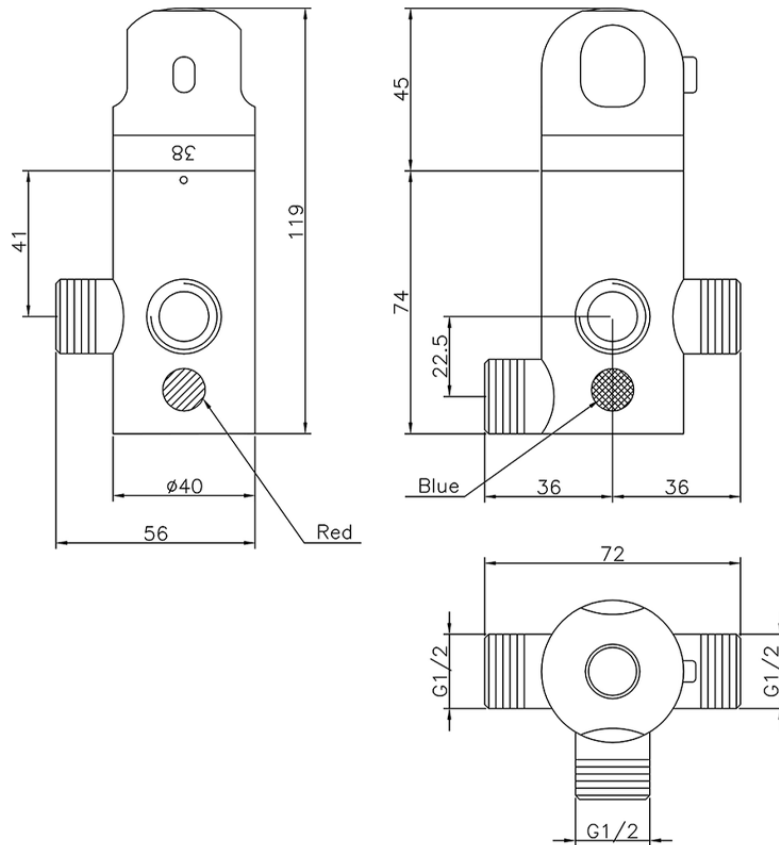

Miscelatore termostatico sotto boiler COLLETTIVITÀ_42.01H.

42.01H.

<http://www.huberitalia.com/miscelatore-termostatico-sotto-boiler-collettivita-42-01h>

2025-04-04