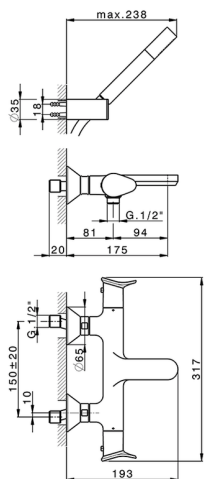

## Miscelatore termostatico vasca completo HARLOCK\_HCD21010

MODELLO **HCD21010**

Miscelatore termostatico vasca completo, supporto doccia snodato murale, doccia monogetto minimale D.24mm in Ottone, flessibile liscio SUPREME 150 cm

### CARATTERISTICHE

Ricambio Cartuccia **ZZ96551000**

**Cartuccia Termostatica TMX 25**