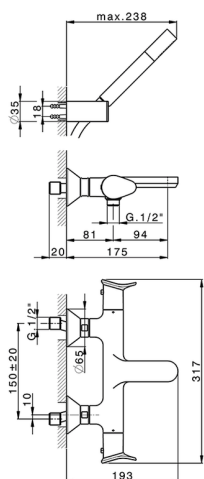

## Miscelatore termostatico vasca completo HARLOCK\_HCD21010

MODELLO **HCD21010**

Miscelatore termostatico vasca completo, supporto doccia snodato murale, doccia monogetto minimale D.24mm in Ottone, flessibile liscio SUPREME 150 cm

### CARATTERISTICHE

Ricambio Cartuccia **ZZ96551000**

**Cartuccia Termostatica TMX 25**