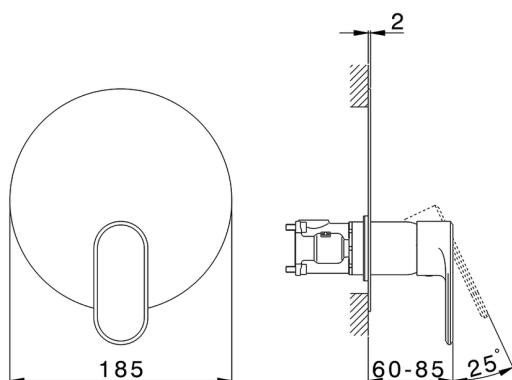

## Completo Monocomando per One-Box LEVITY\_LY0BM010

MODELLO **LY0BM010**

Completo Monocomando per One-Box, 1 uscita, profondità minima di installazione 67 mm, senza parte incasso, per art. ZB00B030-ZB00B031

### CARATTERISTICHE

Ricambio Cartuccia **ZZ97179000**

**Cartuccia Monocomando 35 mm**

Installazione **Incasso**

Parti Incasso necessarie **ZB00B031**

**ZB00B030**