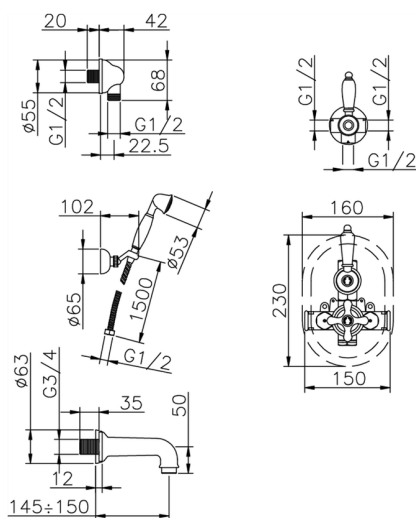

Completo miscelatore termostatico vasca incasso CROISETTE_915.CS01H.

MODELLO **915.CS01H.**

Completo miscelatore termostatico vasca incasso, miscelatore termostatico incasso 1/2", rubinetto d'arresto con uscita 1/2", deviatore 2 uscite, supporto doccetta snodato murale, doccetta monogetto Classica in Ottone D.53 mm, bocca erogatoria L.150 mm 3/4 M, presa d'acqua 1/2", flex Ottone 150 cm

FINITURE DISPONIBILI

-  **AG** AG Oro Antico
-  **BA** BA Vecchio Bronzo
-  **CR** CR Cromo
-  **2W** 2W Oro Spazzolato

CARATTERISTICHE

Ricambio Cartuccia **24.04A.PP**
Cartuccia Termostatica Plus P 8X20
 Installazione **Incasso**