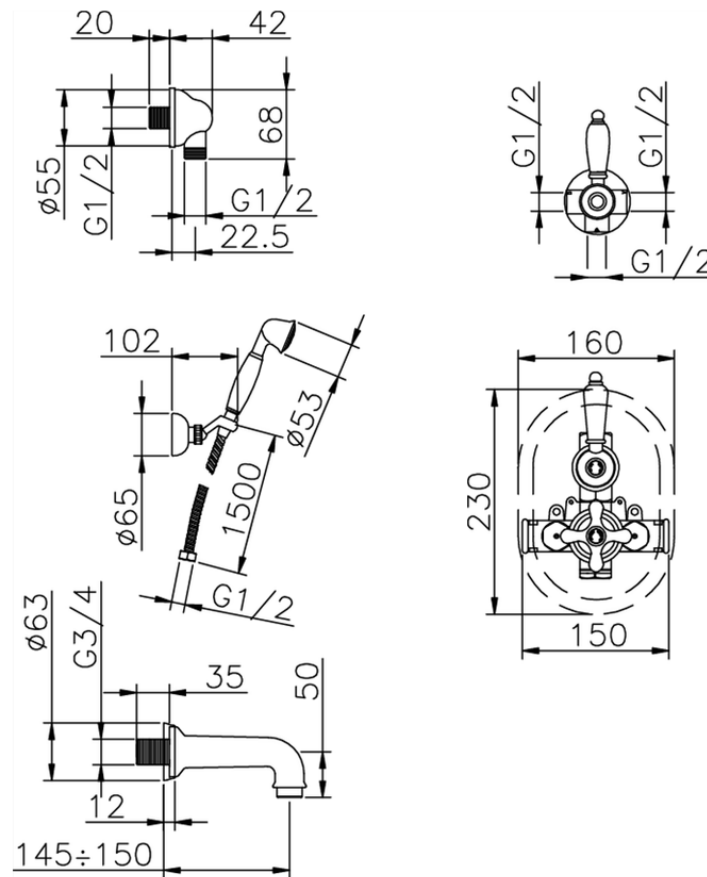

Completo miscelatore termostatico vasca incasso CROISSETTE_915.CS01H.

915.CS01H. <http://www.huberitalia.com/completo-miscelatore-termostatico-vasca-incasso-croisette-915-cs01h>

2025-04-04