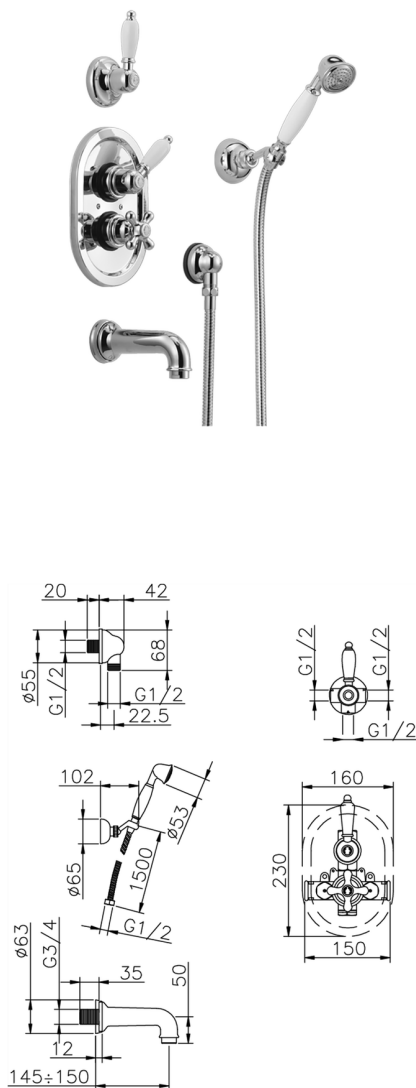

## Completo miscelatore termostatico vasca incasso CROISETTE\_915.CS01H.

MODELLO **915.CS01H.**

Completo miscelatore termostatico vasca incasso, miscelatore termostatico incasso 1/2", rubinetto d'arresto con uscita 1/2", deviatore 2 uscite, supporto doccetta snodato murale, doccetta monogetto Classica in Ottone D.53 mm, bocca erogatoria L.150 mm 3/4 M, presa d'acqua 1/2", flex Ottone 150 cm

### FINITURE DISPONIBILI

-  **AG** AG Oro Antico
-  **BA** BA Vecchio Bronzo
-  **CR** CR Cromo
-  **2W** 2W Oro Spazzolato

### CARATTERISTICHE

Ricambio Cartuccia **24.04A.PP**  
**Cartuccia Termostatica Plus P 8X20**  
 Installazione **Incasso**