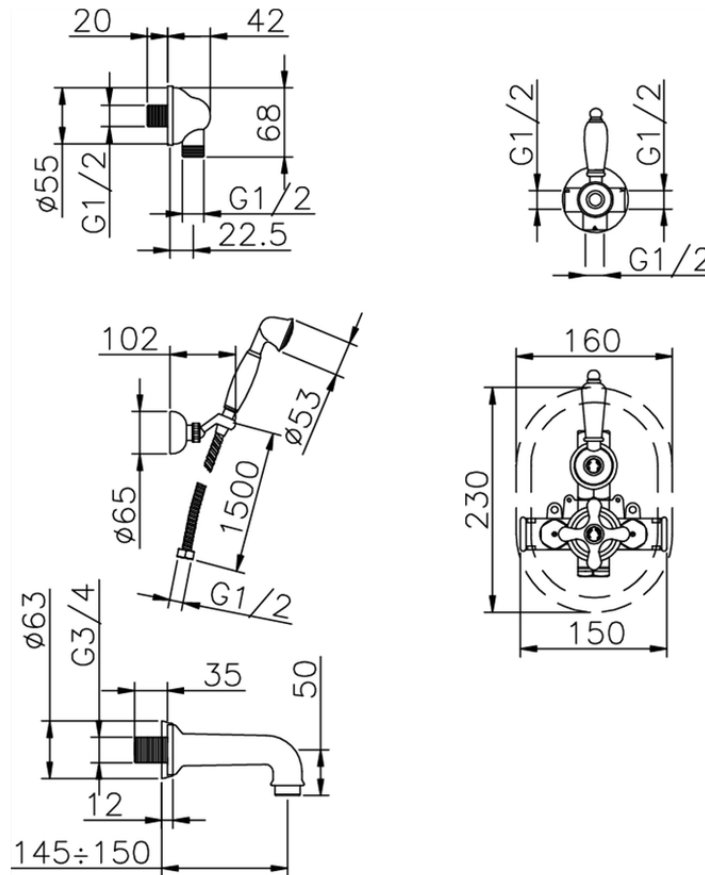

## Completo miscelatore termostatico vasca incasso CROISSETTE\_915.CS01H.

915.CS01H. <http://www.huberitalia.com/completo-miscelatore-termostatico-vasca-incasso-croisette-915-cs01h>

2025-03-13