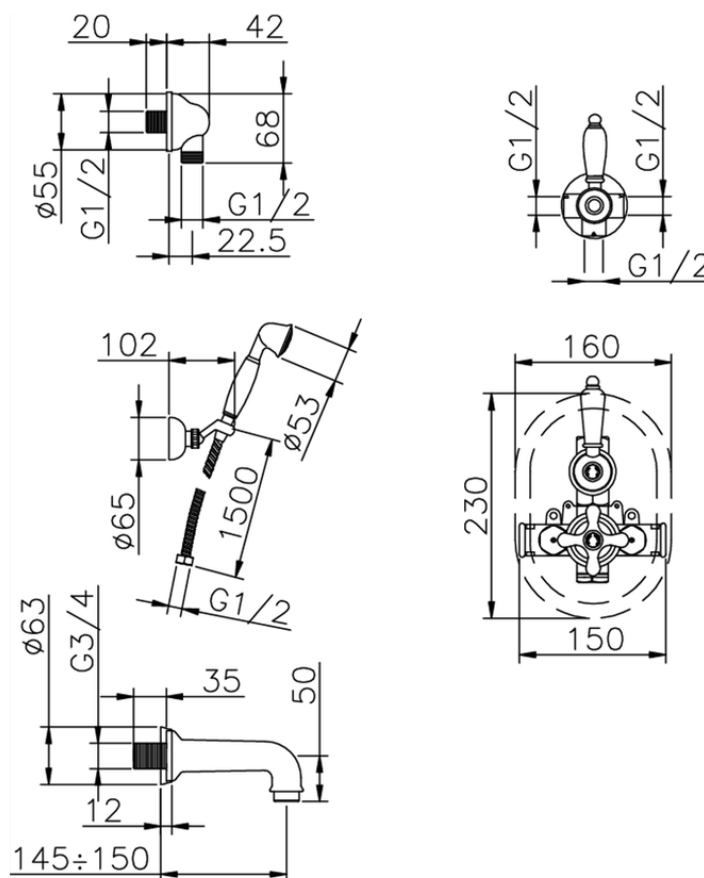

Completo miscelatore termostatico vasca incasso CROISSETTE_915.CS01H.

915.CS01H. <http://www.huberitalia.com/completo-miscelatore-termostatico-vasca-incasso-croisette-915-cs01h>

2025-04-03