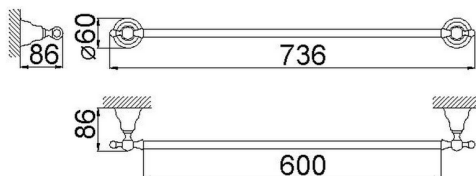

Porta salviette 60 cm CROISETTE_4014.01H.

MODELLO **4014.01H.**

Porta salviette 60 cm

FINITURE DISPONIBILI

-  **AC** AC Nichel Satinato Spazzolato
-  **BA** BA Vecchio Bronzo
-  **CR** CR Cromo
-  **2W** 2W Oro Spazzolato