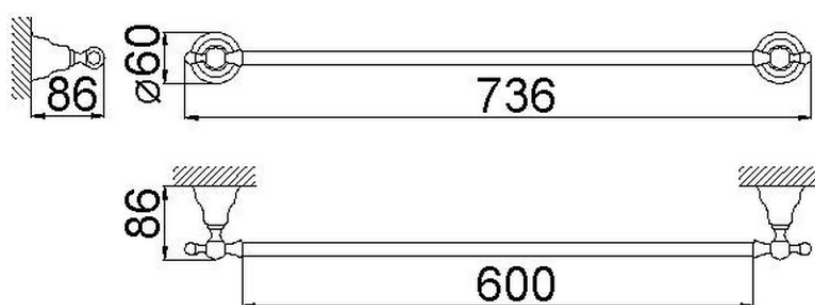

## Porta salviette 60 cm CROISSETTE\_4014.01H.

4014.01H.

<http://www.huberitalia.com/porta-salviette-60-cm-croisette-4014-01h>

2025-04-04