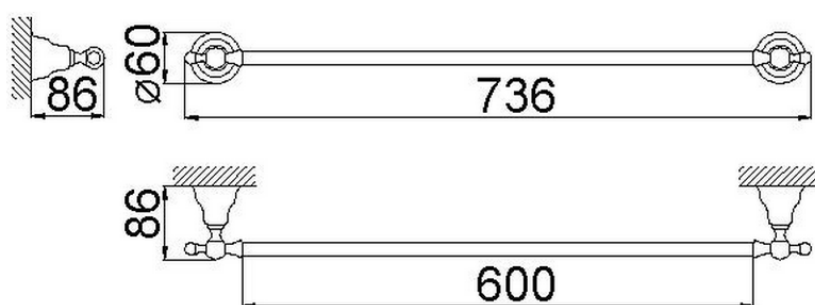

## Porta salviette 60 cm CROISETTE\_4014.01H.

4014.01H.

<http://www.huberitalia.com/porta-salviette-60-cm-croisette-4014-01h>

2025-04-03