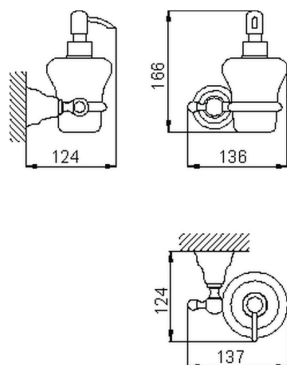

CARATTERISTICHE

2025-04-04