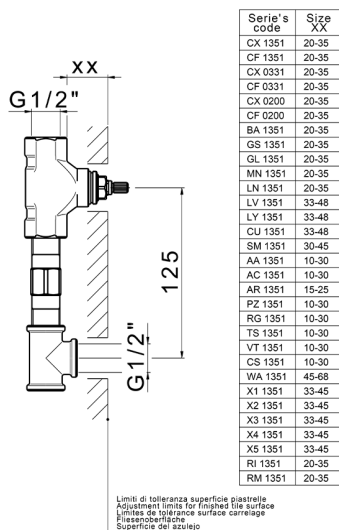

Parte esterna lavabo a parete CROISSETTE_CS013510

MODELLO **CS013510**

Parte esterna lavabo a parete, senza parte incasso, per art. ZB033510

FINITURE DISPONIBILI

-  **21** 21 Cromo
-  **27** 27 Vecchio Bronzo
-  **2G** 2G Oro Antico
-  **2W** 2W Oro Spazzolato

CARATTERISTICHE

Installazione **Incasso**
 Parti Incasso necessarie **ZB033510**

Parte incasso lavabo a parete INCASSO_ZB033510

MODELLO **ZB033510**

Parte incasso lavabo a parete, con due vitoni destri

FINITURE DISPONIBILI

 **04** 04 Senza Finitura

CARATTERISTICHE

Installazione **Incasso**

Incasso **1**

2025-04-03