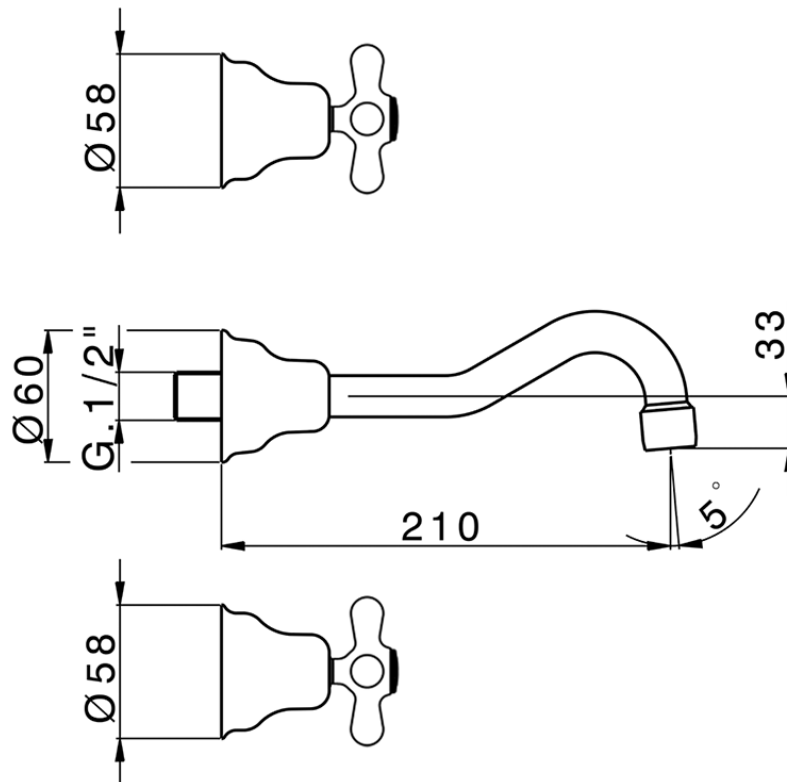

Parte esterna lavabo a parete CROISETTE_CS013510

CS013510

<http://www.huberitalia.com/parte-esterna-lavabo-a-parete-croisette-cs013510>

Serie's code	Size XX
CX 1351	20-35
CF 1351	20-35
CX 0331	20-35
CF 0331	20-35
CX 0200	20-35
CF 0200	20-35
BA 1351	20-35
GS 1351	20-35
GL 1351	20-35
MN 1351	20-35
LN 1351	20-35
LV 1351	33-48
LY 1351	33-48
CU 1351	33-48
SM 1351	30-45
AA 1351	10-30
AC 1351	10-30
AR 1351	15-25
PZ 1351	10-30
RG 1351	10-30
TS 1351	10-30
VT 1351	10-30
CS 1351	10-30
WA 1351	45-68
X1 1351	33-45
X2 1351	33-45
X3 1351	33-45
X4 1351	33-45
X5 1351	33-45
RI 1351	20-35
RM 1351	20-35

Limiti di tolleranza superficie piastrelle
 Adjustment limits for finished tile surface
 Limites de tolérance surface carrelage
 Fliesenoberfläche
 Superficie del azulejo

ZB033510

<http://www.huberitalia.com/parte-incasso-lavabo-a-parete-incasso-zb033510>