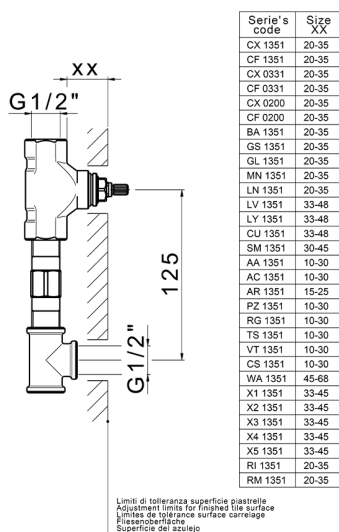

Parte esterna lavabo a parete CROISSETTE_CS013510

MODELLO **CS013510**

Parte esterna lavabo a parete, senza parte incasso, per art. ZB033510

FINITURE DISPONIBILI

-  **21** 21 Cromo
-  **27** 27 Vecchio Bronzo
-  **2G** 2G Oro Antico
-  **2W** 2W Oro Spazzolato

CARATTERISTICHE

Installazione **Incasso**
 Parti Incasso necessarie **ZB033510**

Parte incasso lavabo a parete INCASSO_ZB033510

MODELLO **ZB033510**

Parte incasso lavabo a parete, con due vitoni destri

FINITURE DISPONIBILI

 **04** 04 Senza Finitura

CARATTERISTICHE

Installazione **Incasso**

Incasso **1**

2025-04-03