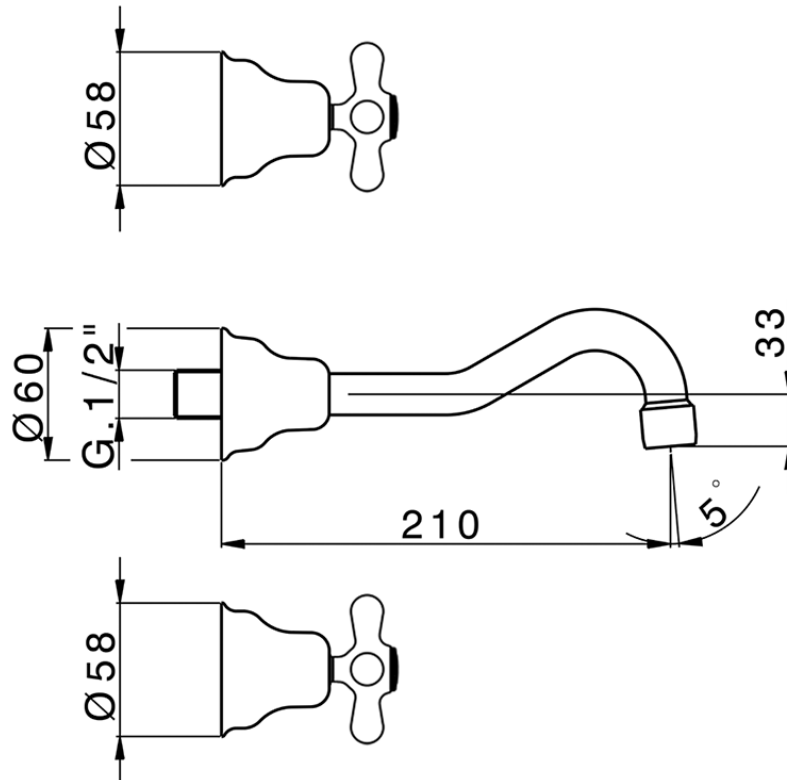

Parte esterna lavabo a parete CROISETTE_CS013510

CS013510

<http://www.huberitalia.com/parte-esterna-lavabo-a-parete-croisette-cs013510>

Serie's code	Size XX
CX 1351	20-35
CF 1351	20-35
CX 0331	20-35
CF 0331	20-35
CX 0200	20-35
CF 0200	20-35
BA 1351	20-35
GS 1351	20-35
GL 1351	20-35
MN 1351	20-35
LN 1351	20-35
LV 1351	33-48
LY 1351	33-48
CU 1351	33-48
SM 1351	30-45
AA 1351	10-30
AC 1351	10-30
AR 1351	15-25
PZ 1351	10-30
RG 1351	10-30
TS 1351	10-30
VT 1351	10-30
CS 1351	10-30
WA 1351	45-68
X1 1351	33-45
X2 1351	33-45
X3 1351	33-45
X4 1351	33-45
X5 1351	33-45
RI 1351	20-35
RM 1351	20-35

Limiti di tolleranza superficie piastrelle
 Adjustment limits for finished tile surface
 Limites de tolérance surface carrelage
 Fliesenoberfläche
 Superficie del azulejo

ZB033510

<http://www.huberitalia.com/parte-incasso-lavabo-a-parete-incasso-zb033510>