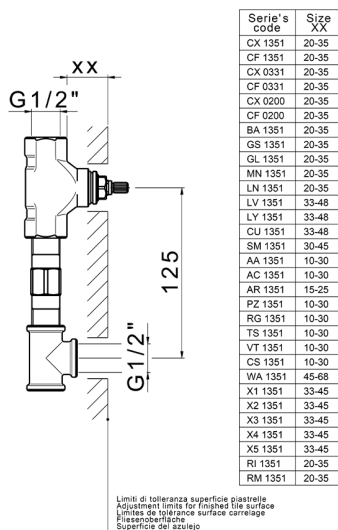

Parte incasso lavabo a parete INCASSO_ZB033510

MODELLO **ZB033510**

Parte incasso lavabo a parete, con due vitoni destri

FINITURE DISPONIBILI

04 04 Senza Finitura

CARATTERISTICHE

Installazione **Incasso**

Incasso **1**

2025-04-02