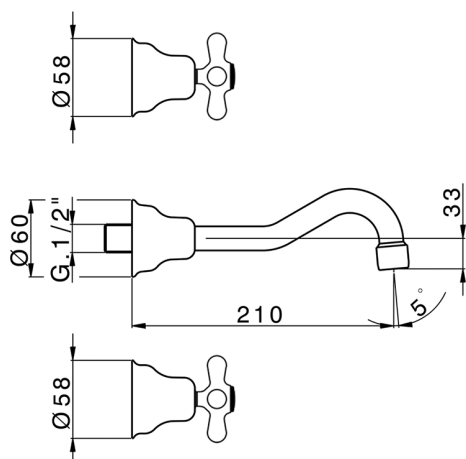

## Parte esterna lavabo a parete CROISSETTE\_CS013510

MODELLO **CS013510**

Parte esterna lavabo a parete, senza parte incasso, per art. ZB033510

### CARATTERISTICHE

Installazione **Incasso**  
 Parti Incasso necessarie **ZB033510**

## Parte incasso lavabo a parete INCASSO\_ZB033510

MODELLO **ZB033510**

Parte incasso lavabo a parete, con due vitoni destri

FINITURE DISPONIBILI

 **04** 04 Senza Finitura

CARATTERISTICHE

Installazione **Incasso**