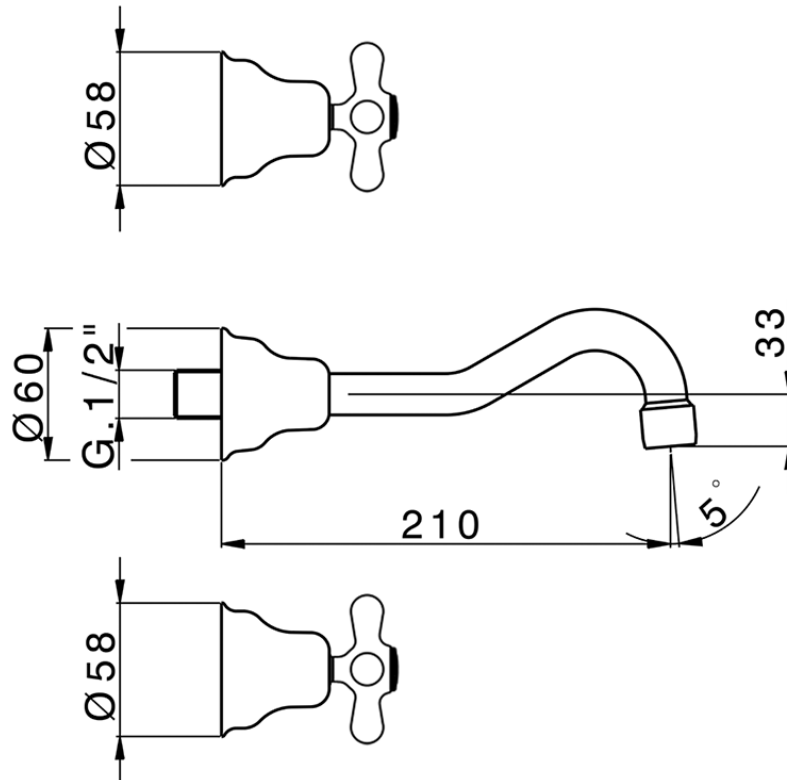

Parte esterna lavabo a parete CROISSETTE_CS013510

CS013510

<http://www.huberitalia.com/parte-esterna-lavabo-a-parete-croisette-cs013510>

Serie's code	Size XX
CX 1351	20-35
CF 1351	20-35
CX 0331	20-35
CF 0331	20-35
CX 0200	20-35
CF 0200	20-35
BA 1351	20-35
GS 1351	20-35
GL 1351	20-35
MN 1351	20-35
LN 1351	20-35
LV 1351	33-48
LY 1351	33-48
CU 1351	33-48
SM 1351	30-45
AA 1351	10-30
AC 1351	10-30
AR 1351	15-25
PZ 1351	10-30
RG 1351	10-30
TS 1351	10-30
VT 1351	10-30
CS 1351	10-30
WA 1351	45-68
X1 1351	33-45
X2 1351	33-45
X3 1351	33-45
X4 1351	33-45
X5 1351	33-45
RI 1351	20-35
RM 1351	20-35

Limiti di tolleranza superficie piastrelle
 Adjustment limits for finished tile surface
 Limites de tolérance surface carrelage
 Fliesenoberfläche
 Superficie del azulejo

ZB033510

<http://www.huberitalia.com/parte-incasso-lavabo-a-parete-incasso-zb033510>