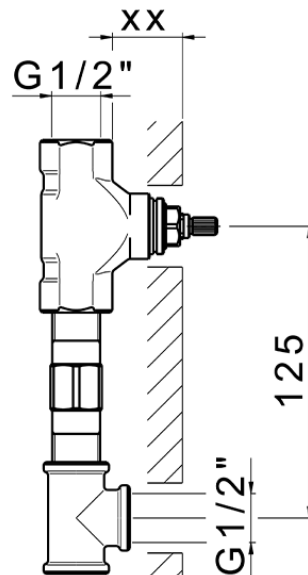

Serie's code	Size XX
CX 1351	20-35
CF 1351	20-35
CX 0331	20-35
CF 0331	20-35
CX 0200	20-35
CF 0200	20-35
BA 1351	20-35
GS 1351	20-35
GL 1351	20-35
MN 1351	20-35
LN 1351	20-35
LV 1351	33-48
LY 1351	33-48
CU 1351	33-48
SM 1351	30-45
AA 1351	10-30
AC 1351	10-30
AR 1351	15-25
PZ 1351	10-30
RG 1351	10-30
TS 1351	10-30
VT 1351	10-30
CS 1351	10-30
WA 1351	45-68
X1 1351	33-45
X2 1351	33-45
X3 1351	33-45
X4 1351	33-45
X5 1351	33-45
RI 1351	20-35
RM 1351	20-35

ZB033510

<http://www.huberitalia.com/parte-incasso-lavabo-a-parete-incasso-zb033510>

2025-04-02