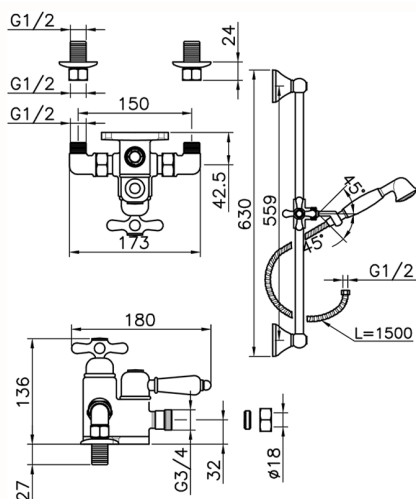

CARATTERISTICHE

Ricambio Cartuccia **24.04A.PP**

Cartuccia Termostatica Plus P 8X20

Termostatico

Il Termostatico Huber è il tuo personale gestore dell'acqua che ti aiuta a gestire e controllare acqua ed energia senza sprechi.

2025-04-03