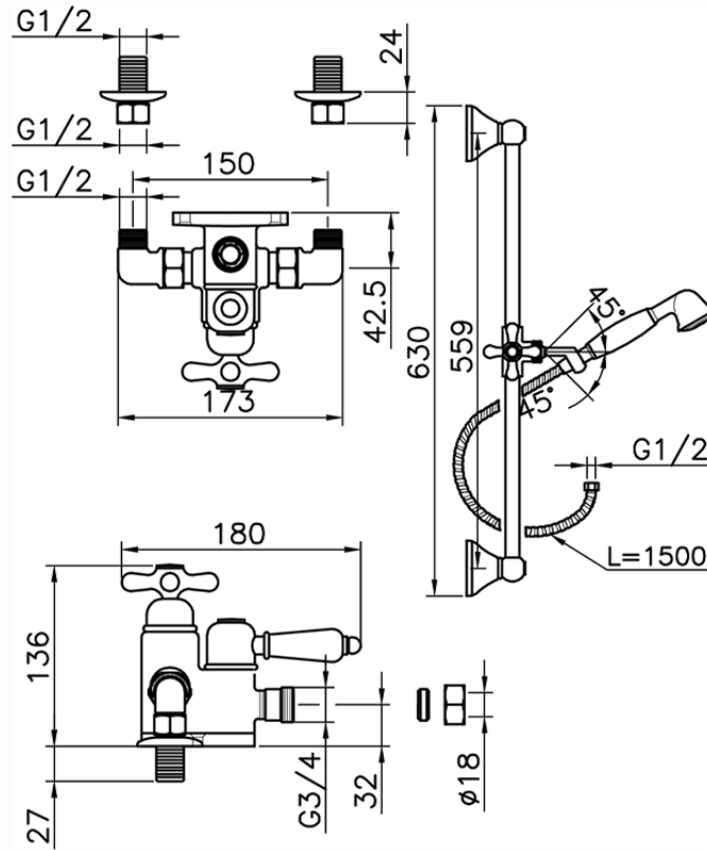

Miscelatore termostatico doccia con saliscendi CROISSETTE\_190R.CS01H.

190R.CS01H.

<http://www.huberitalia.com/miscelatore-termostatico-doccia-con-saliscendi-croisette-190r-cs01h>

2025-04-04