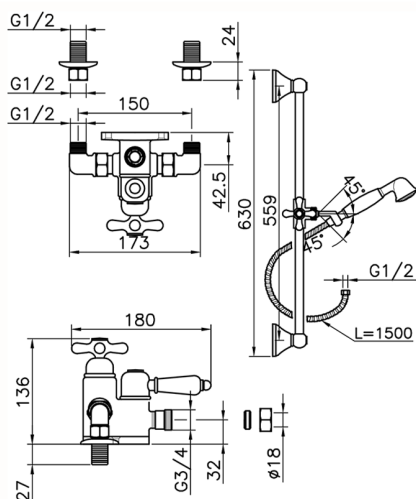

## Miscelatore termostatico doccia con saliscendi CROISETTE\_190R.CS01H.

MODELLO **190R.CS01H.**

Miscelatore termostatico doccia con saliscendi, saliscendi con supporto scorrevole 56 cm, doccetta monogetto Classica in Ottone D.53 mm, flex Ottone 150 cm

### CARATTERISTICHE

Ricambio Cartuccia **24.04A.PP**

**Cartuccia Termostatica Plus P 8X20**