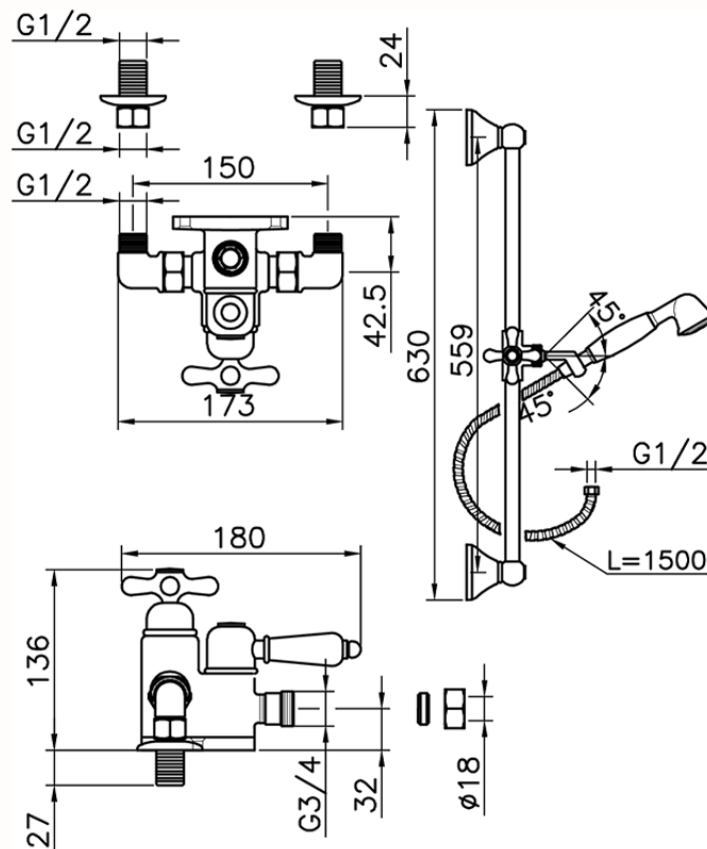

Miscelatore termostatico doccia con saliscendi CROISSETTE_190R.CS01H.

190R.CS01H.

<http://www.huberitalia.com/miscelatore-termostatico-doccia-con-saliscendi-croisette-190r-cs01h>

2025-04-04