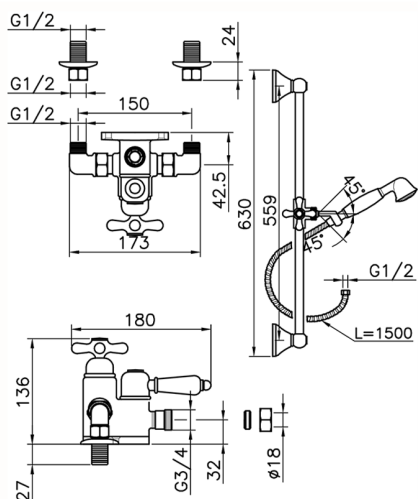

Miscelatore termostatico doccia con saliscendi CROISETTE_190R.CS01H.

MODELLO **190R.CS01H.**

Miscelatore termostatico doccia con saliscendi, saliscendi con supporto scorrevole 56 cm, doccetta monogetto Classica in Ottone D.53 mm, flex Ottone 150 cm

FINITURE DISPONIBILI

-  **AG** AG Oro Antico
-  **BA** BA Vecchio Bronzo
-  **CR** CR Cromo
-  **2W** 2W Oro Spazzolato

CARATTERISTICHE

Ricambio Cartuccia **24.04A.PP**

Cartuccia Termostatica Plus P 8X20

Termostatico