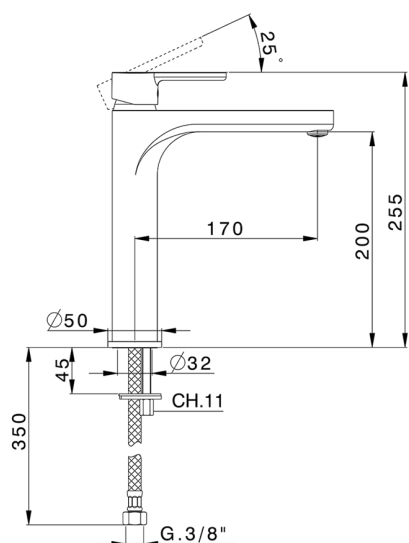

## Miscelatore monocomando lavabo alto H2\_H2003540

MODELLO **H2003540**

Miscelatore monocomando lavabo alto, senza scarico automatico, flex inox G.3/8"

FINITURE DISPONIBILI

**21** 21 Cromo

CARATTERISTICHE

Ricambio Cartuccia **ZZ95435000**

**Cartuccia Monocomando 35 mm**

2025-03-14