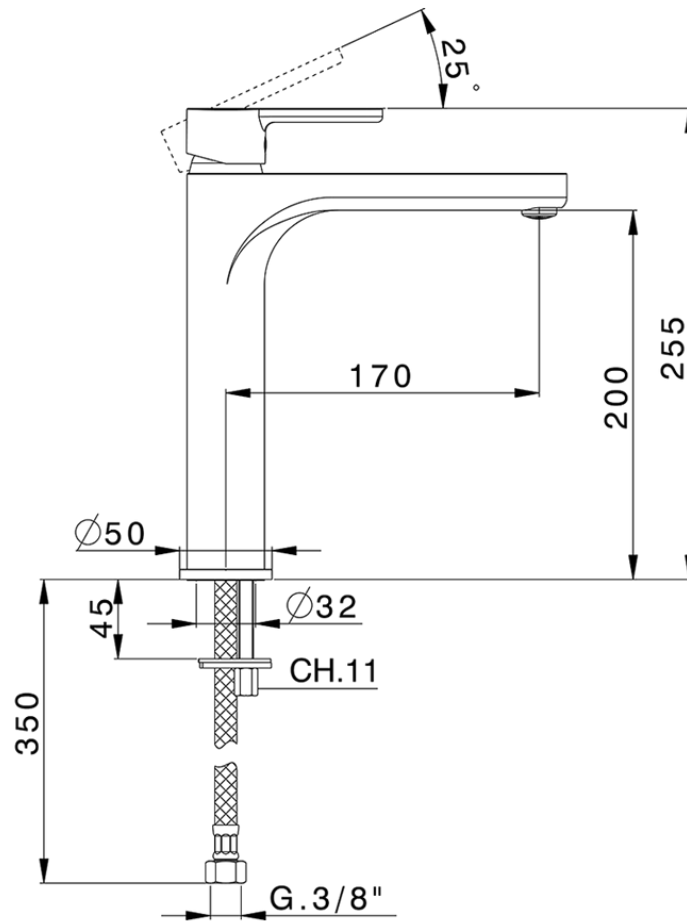

Miscelatore monocomando lavabo alto H2_H2003540

H2003540

<http://www.huberitalia.com/miscelatore-monocomando-lavabo-alto-h2-h2003540>

2025-03-14