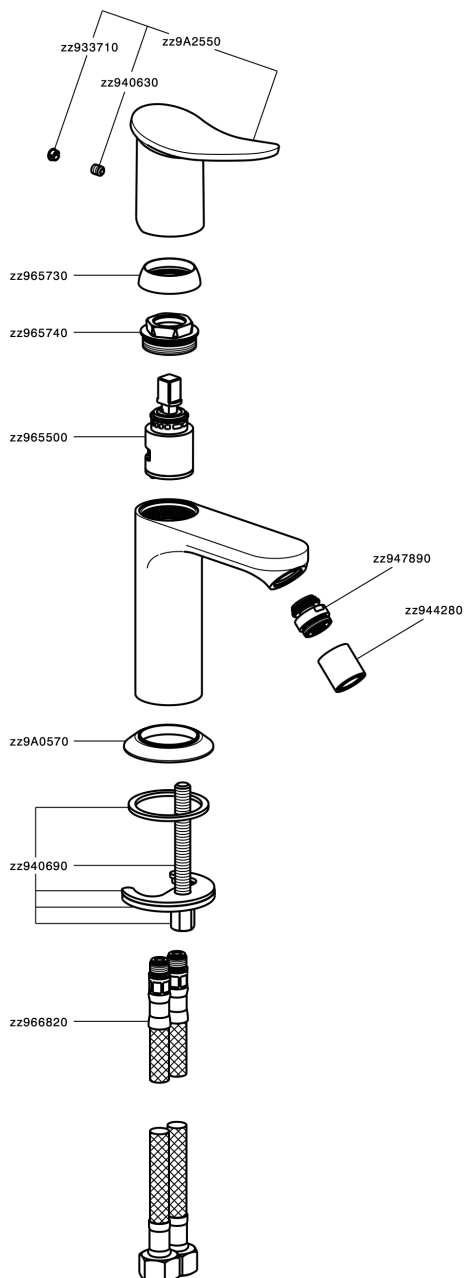

Miscelatore monocomando bidet HARLOCK_HK000564

MODELLO **HK000564**

Miscelatore monocomando bidet, senza scarico automatico, flex inox G.3/8"

FINITURE DISPONIBILI

-  **21** 21 Cromo
-  **2P** 2P Oro Rosa
-  **2Q** 2Q Black Titanium
-  **40** 40 Nero Opaco
-  **4Q** 4Q Bianco Opaco
-  **6T** 6T Cromo/Nero Opaco

CARATTERISTICHE

Ricambio Cartuccia **ZZ96550000**

Cartuccia Monocomando 25 mm

Miscelatore monocomando bidet HARLOCK_HK000564

HK000564

<http://www.huberitalia.com/miscelatore-monocomando-bidet-harlock-hk000564>