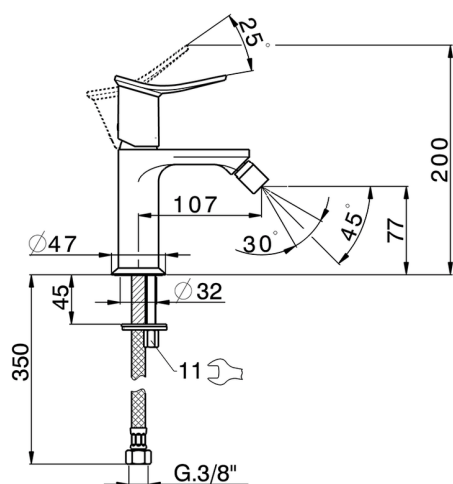

Miscelatore monocomando bidet HARLOCK_HK000564

MODELLO **HK000564**

Miscelatore monocomando bidet, senza scarico automatico, flex inox G.3/8"

FINITURE DISPONIBILI

-  **21** 21 Cromo
-  **2P** 2P Oro Rosa
-  **2Q** 2Q Black Titanium
-  **40** 40 Nero Opaco
-  **4Q** 4Q Bianco Opaco
-  **6T** 6T Cromo/Nero Opaco

CARATTERISTICHE

Ricambio Cartuccia **ZZ96550000**

Cartuccia Monocomando 25 mm

Miscelatore monocomando bidet HARLOCK_HK000564

HK000564

<http://www.huberitalia.com/miscelatore-monocomando-bidet-harlock-hk000564>