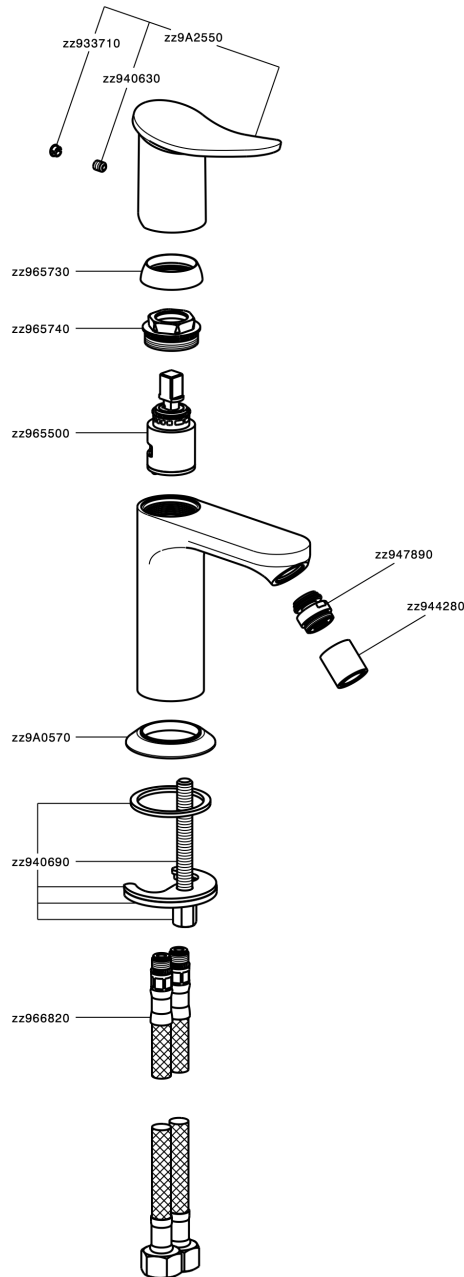

Miscelatore monocomando bidet HARLOCK_HK000564

MODELLO **HK000564**

Miscelatore monocomando bidet, senza scarico automatico, flex inox G.3/8"

FINITURE DISPONIBILI

-  **21** 21 Cromo
-  **2P** 2P Oro Rosa
-  **2Q** 2Q Black Titanium
-  **40** 40 Nero Opaco
-  **4Q** 4Q Bianco Opaco
-  **6T** 6T Cromo/Nero Opaco

CARATTERISTICHE

Ricambio Cartuccia **ZZ96550000**

Cartuccia Monocomando 25 mm

Miscelatore monocomando bidet HARLOCK_HK000564

HK000564

<http://www.huberitalia.com/miscelatore-monocomando-bidet-harlock-hk000564>