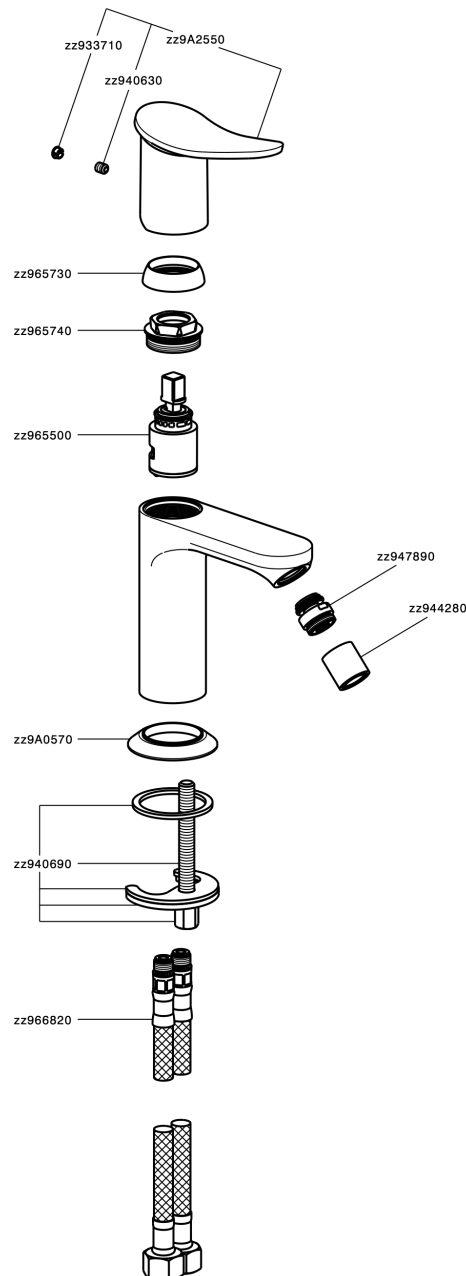

## Miscelatore monocomando bidet HARLOCK\_HK000564

MODELLO **HK000564**

Miscelatore monocomando bidet, senza scarico automatico, flex inox G.3/8"

### CARATTERISTICHE

Ricambio Cartuccia **ZZ96550000**

**Cartuccia Monocomando 25 mm**

## Miscelatore monocomando bidet HARLOCK\_HK000564

HK000564

<http://www.huberitalia.com/miscelatore-monocomando-bidet-harlock-hk000564>

2025-03-12