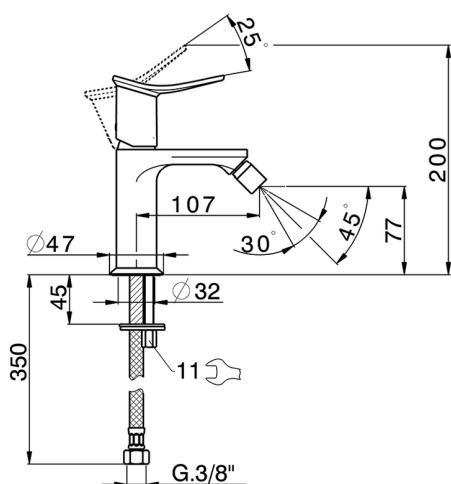

## Miscelatore monocomando bidet HARLOCK\_HK000564

MODELLO **HK000564**

Miscelatore monocomando bidet, senza scarico automatico, flex inox G.3/8"

### CARATTERISTICHE

Ricambio Cartuccia **ZZ96550000**

**Cartuccia Monocomando 25 mm**