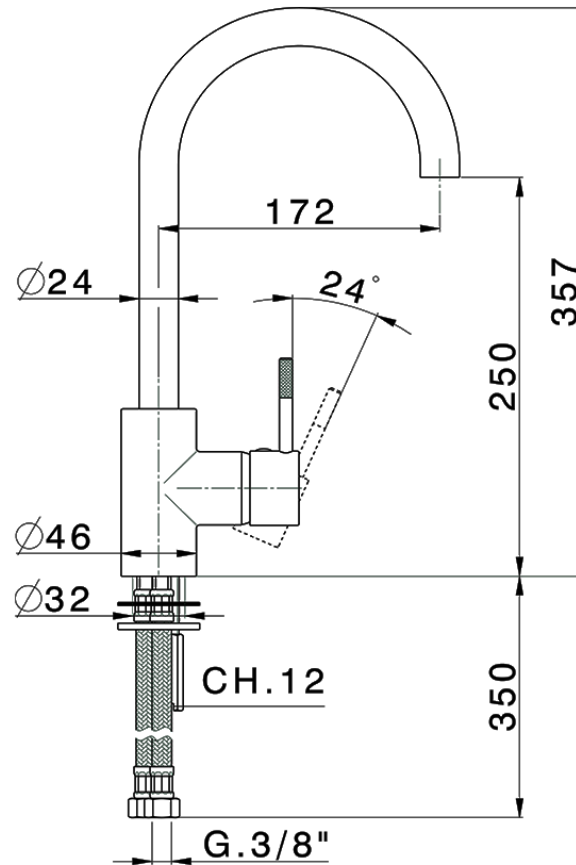

Miscelatore monocomando lavello KITCHEN_LS900530

LS900530

<http://www.huberitalia.com/miscelatore-monocomando-lavello-kitchen-ls900530>

2025-03-14