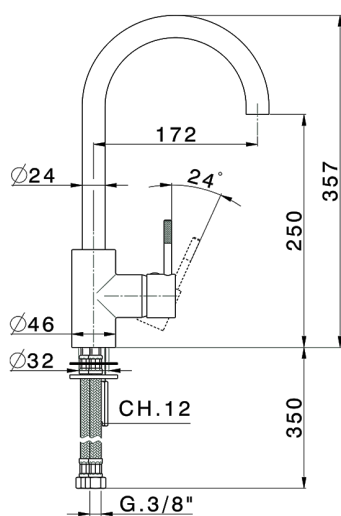

Miscelatore monocomando lavello KITCHEN_LS900530

MODELLO **LS900530**

Miscelatore monocomando lavello, bocca girevole, flex inox G.3/8"

FINITURE DISPONIBILI

21 21 Cromo

2A 2A Nichel Satinato Spazzolato

CARATTERISTICHE

Ricambio Cartuccia **ZZ93196000**

Cartuccia Monocomando 38 mm

2025-03-14