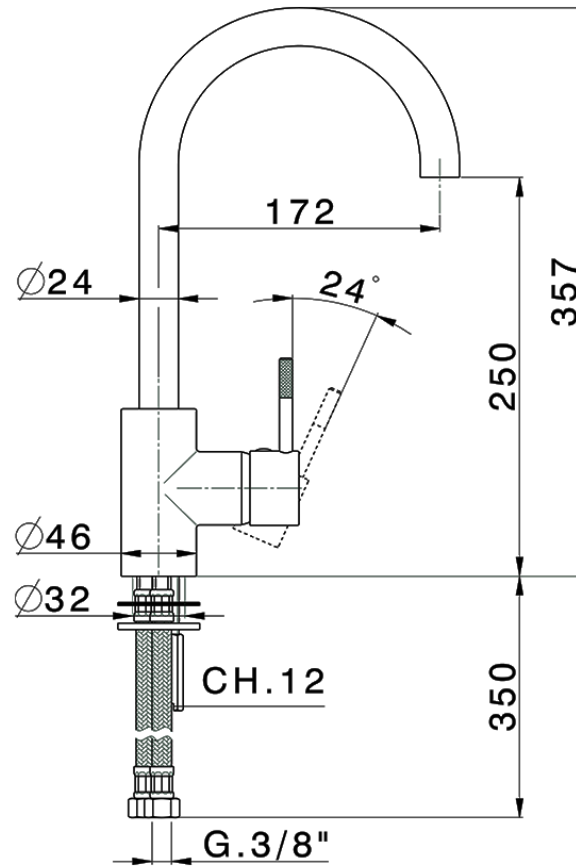

Miscelatore monocomando lavello KITCHEN_LS900530

LS900530

<http://www.huberitalia.com/miscelatore-monocomando-lavello-kitchen-ls900530>

2025-03-14