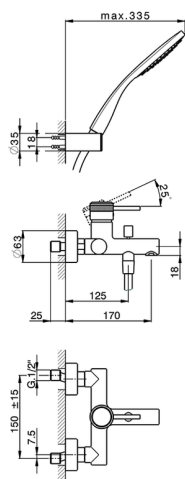

Miscelatore monocomando vasca completo CHRONOS_CR000123

MODELLO **CR000123**

Miscelatore monocomando vasca completo, supporto doccia snodato murale, doccia monogetto Emotion D.130 mm in ABS, flessibile liscio SUPREME 150 cm

FINITURE DISPONIBILI

-  **21** 21 Cromo
-  **2F** 2F Nichel Spazzolato
-  **2Q** 2Q Black Titanium

CARATTERISTICHE

Ricambio Cartuccia **ZZ95435000**

Cartuccia Monocomando 35 mm

2025-04-04