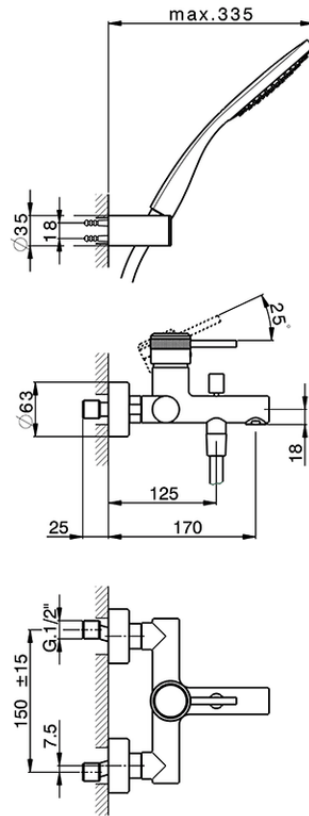

Miscelatore monocomando vasca completo CHRONOS_CR000123

CR000123

<http://www.huberitalia.com/miscelatore-monocomando-vasca-completo-chronos-cr000123>

2025-04-04