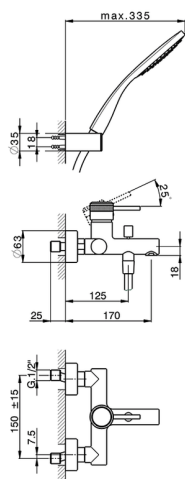

Miscelatore monocomando vasca completo CHRONOS_CR000123

MODELLO **CR000123**

Miscelatore monocomando vasca completo, supporto doccia snodato murale, doccia monogetto Emotion D.130 mm in ABS, flessibile liscio SUPREME 150 cm

FINITURE DISPONIBILI

-  **21** 21 Cromo
-  **2F** 2F Nichel Spazzolato
-  **2Q** 2Q Black Titanium

CARATTERISTICHE

Ricambio Cartuccia **ZZ95435000**

Cartuccia Monocomando 35 mm

2025-04-05