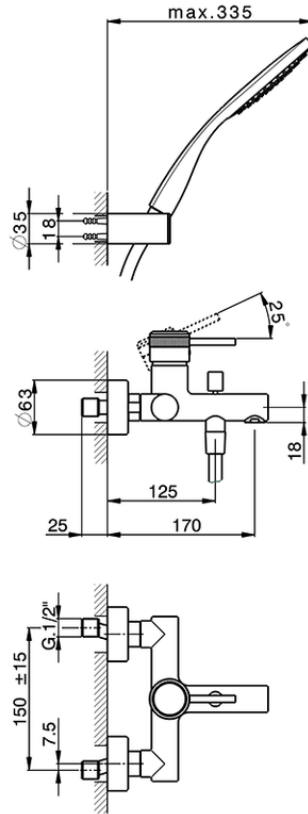

Miscelatore monocomando vasca completo CHRONOS_CR000123

CR000123

<http://www.huberitalia.com/miscelatore-monocomando-vasca-completo-chronos-cr000123>

2025-04-04